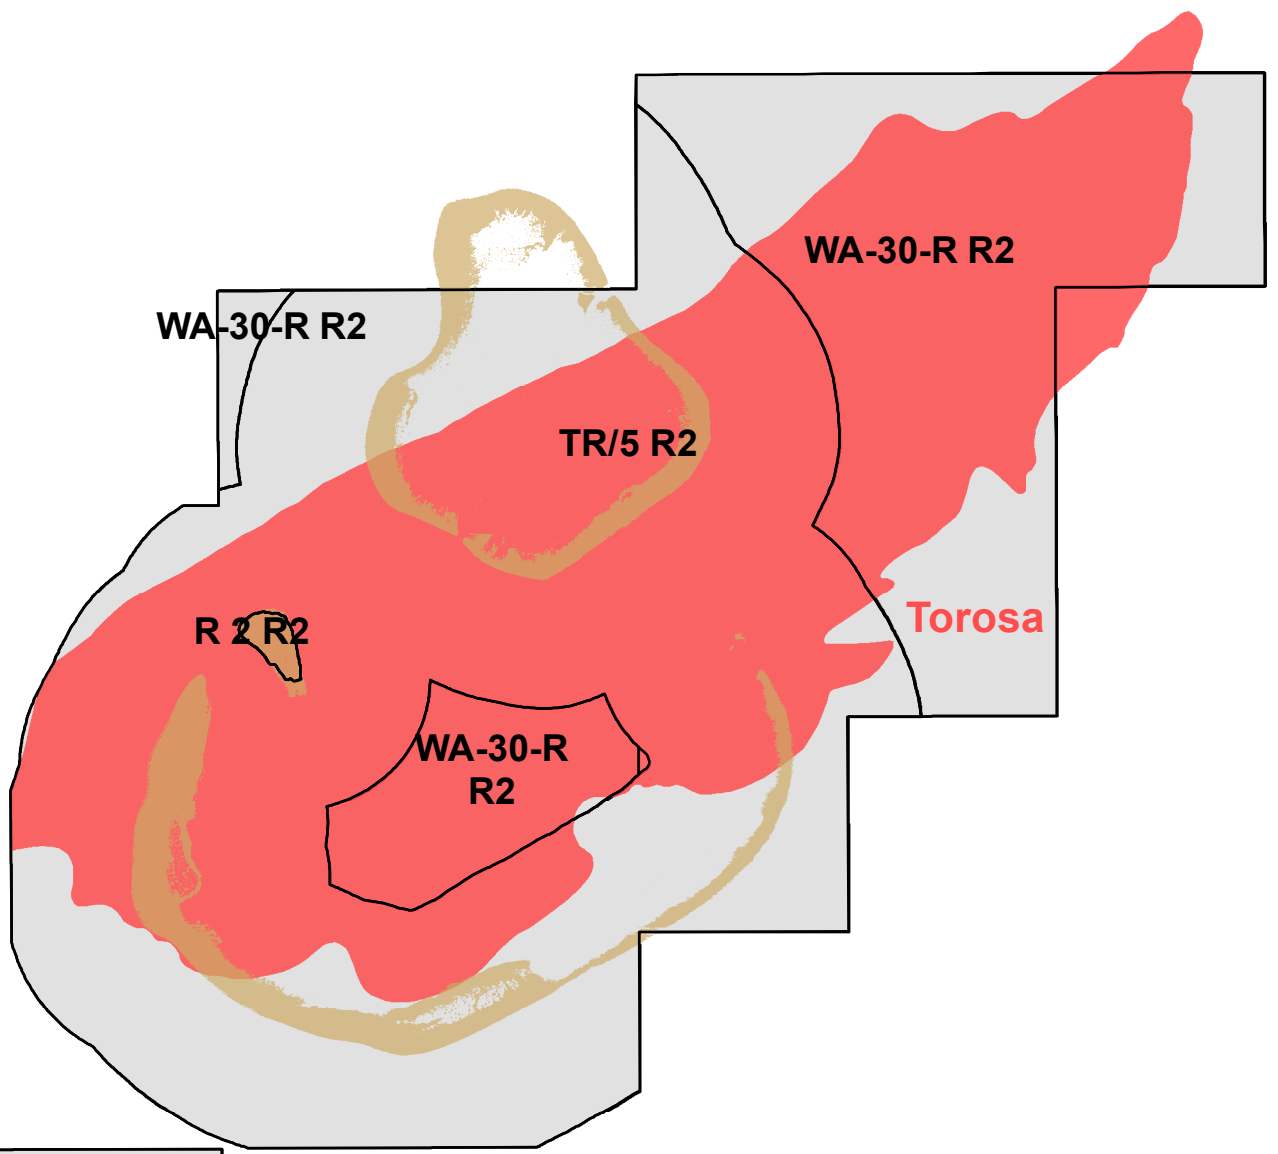

121°30'E

122°E

14°S

845000

14°30'S

840000

0 5 10 15

kilometres

Datum: GDA94

Projection: MGA Zone 51

350000

400000

7/06/2016 / DRIMS-#11050339